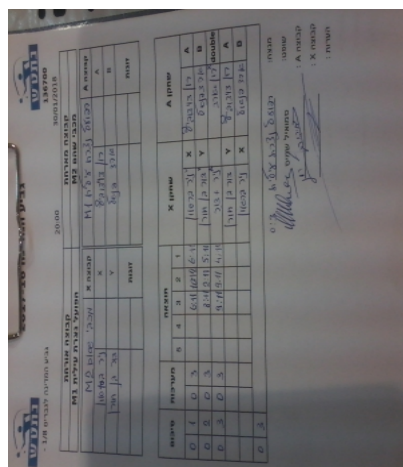

גביע המדינה לגברים 1/8 -

136700

20:00

30/01/2018

קבוצה אורחת			קבוצה מארחת		
הפועל עירוני נוף הגליל M1			מכבי שהם M2		
מכבי שהם M2		קבוצה X	הפועל עירוני נוף הגליל M1		קבוצה A
ניר בראון	1775	X	רון דוידוביץ	881	A
דור בן-חורין	887	Y	אוהד פניאל	891	B
ניר בראון	1775	זוגות	רון דוידוביץ	881	זוגות
דור בן-חורין	887		אוהד פניאל	891	

סכום	מערכות	תוצאה					שחקן X		שחקן A			
		5	4	3	2	1						
0	1	0	3			6/11	10/12	6/11	ניר בראון	X	רון דוידוביץ	A
0	2	0	3			2/11	5/11	8/11	דור בן-חורין	Y	אוהד פניאל	B
0	3	0	3			9/11	9/11	4/11	נ בראון/ד בן-חורין	Db	רון דוידוביץ/א פניאל	Db
									דור בן-חורין	Y	רון דוידוביץ	A
									ניר בראון	X	אוהד פניאל	B
0	3											

מנצח: הפועל עירוני נוף הגליל M1
 שופט ראשי: סמואיל שמיס
 שופט משנה: _____
 קבוצה A: הפועל עירוני נוף הגליל M1
 קבוצה X: מכבי שהם M2
 הערות: