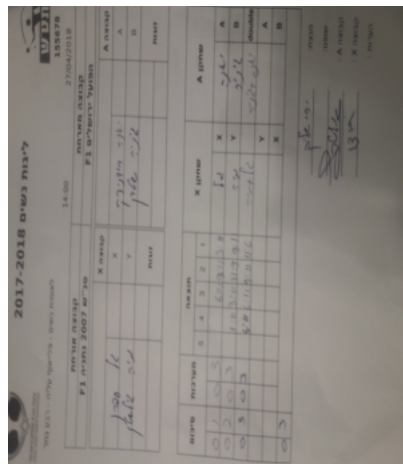

לאומית נשים - פלייאוף עליה - רבע גמר

155678

14:00

27/04/2018

קבוצה אורחת			קבוצה מארחת		
טנ"ש 2007 נתניה F1			הפועל ירושלים F1		
טנ"ש 2007 נתניה F1		קבוצה X	הפועל ירושלים F1		קבוצה A
גל ספרן	2298	X	יאנה רודניצקי	1467	A
מאיה גלשטיין	1613	Y	יבגניה שטרן	1815	B
גל ספרן	2298	זוגות	יאנה רודניצקי	1467	זוגות
מאיה גלשטיין	1613		יבגניה שטרן	1815	

סכום	מערכות	תוצאה					שחקן X		שחקן A			
		5	4	3	2	1						
0	1	0	3		6/11	9/11	3/11	0/0	גל ספרן	X	יאנה רודניצקי	A
0	2	1	3		1/11	3/11	11/9	9/11	מאיה גלשטיין	Y	יבגניה שטרן	B
0	3	1	3		4/11	6/11	9/11	11/6	ג ספרן/מ גלשטיין	Db	יאנה רודניצקי/י שטרן	Db
									מאיה גלשטיין	Y	יאנה רודניצקי	A
									גל ספרן	X	יבגניה שטרן	B
0	3											