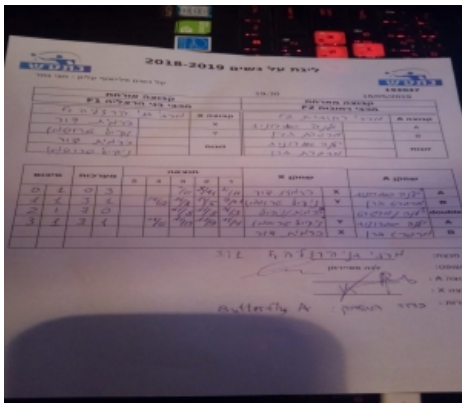

# ליגת על נשים 2018-2019

על נשים פלייאוף עליון - חצי גמר

193047

19:30

16/05/2019

קבוצה אורחת			קבוצה מארחת		
בני הרצליה F1			מכבי רחובות F2		
בני הרצליה F1		קבוצה X	מכבי רחובות F2		קבוצה A
כרמית דור	1096	X	ילנה אגרונוב	1083	A
ניקול טרוסמן	1082	Y	מרגרט ברן	1034	B
כרמית דור	1096	זוגות	ילנה אגרונוב	1083	זוגות
ניקול טרוסמן	1082		מרגרט ברן	1034	

סכום	מערכות	תוצאה					שחקן X		שחקן A				
		5	4	3	2	1							
0	1	0	3			4/11	8/11	4/11	כרמית דור	X	ילנה אגרונוב	A	
1	1	3	1			14/12	11/8	11/5	9/11	ניקול טרוסמן	Y	מרגרט ברן	B
2	1	3	0			11/8	11/8	11/3	כ דור/נ טרוסמן	Db	י אגרונוב/מ ברן	Db	
3	1	3	1			11/6	11/13	11/9	11/4	ניקול טרוסמן	Y	ילנה אגרונוב	A
										כרמית דור	X	מרגרט ברן	B
3	1												