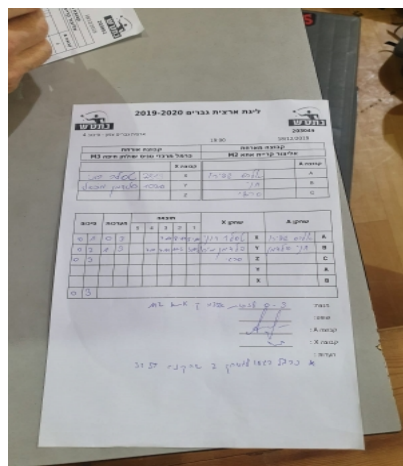

קבוצה אורחת			קבוצה מארחת		
כרמל מרכזי טניס שולחן חיפה M3			אליצור קריית אתא M2		
כרמל מרכזי טניס שולחן חיפה M3		קבוצה X	אליצור קריית אתא M2		קבוצה A
רוני טסלר	1249	X	אלכסנדר שפירו	2629	A
מיכאל פלדמן	950	Y	חני פלדמן	1080	B
שם:	ת"ז:	Z	סרגיי יגורוב	2799	C

סכום	מערכות	תוצאה					שחקן X	שחקן A				
		5	4	3	2	1						
0	1	0	3			7/11	8/11	5/11	רוני טסלר	X	אלכסנדר שפירו	A
0	2	1	3		7/11	7/11	11/5	5/11	מיכאל פלדמן	Y	חני פלדמן	B
0	3	0	3			1/11	1/11	1/11		Z	סרגיי יגורוב	C
									מיכאל פלדמן	Y	אלכסנדר שפירו	A
									רוני טסלר	X	חני פלדמן	B
0	3											

מנצח: אליצור קריית אתא M2

שופט ראשי: _____

שופט משנה: _____

קבוצה A : אליצור קריית אתא M2

קבוצה X : כרמל מרכזי טניס שולחן חיפה M3

הערות :