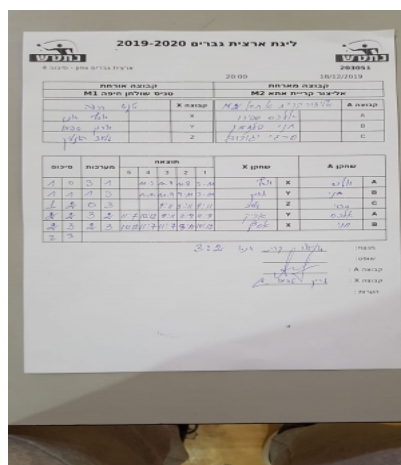

קבוצה אורחת			קבוצה מארחת		
טניס שולחן חיפה M1			אליצור קריית אתא M2		
טניס שולחן חיפה M1		קבוצה X	אליצור קריית אתא M2		קבוצה A
אסף גובן	1579	X	אלכסנדר שפירו	2629	A
אריאל שפירא	532	Y	חני פלדמן	1080	B
גילעד הויזליך	526	Z	סרגיי יגורוב	2799	C

סכום	מערכות	תוצאה					שחקן X	שחקן A					
		5	4	3	2	1							
1	0	3	1		11/5	11/9	11/8	3/11	אסף גובן	X	אלכסנדר שפירו	A	
1	1	1	3		12/14	11/9	9/11	3/11	אריאל שפירא	Y	חני פלדמן	B	
1	2	0	3			9/11	9/11	9/11	גילעד הויזליך	Z	סרגיי יגורוב	C	
2	2	3	2		7/11	12/10	9/11	11/9	אריאל שפירא	Y	אלכסנדר שפירו	A	
2	3	2	3		10/12	11/7	11/7	8/11	10/12	אסף גובן	X	חני פלדמן	B
2	3												