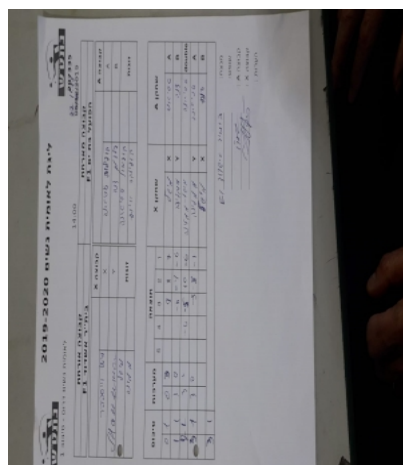

לאומית נשים דרום - סיבוב 1

207335

14:00

22/11/2019

קבוצה אורחת			קבוצה מארחת		
בית"ר אשדוד F1			הפועל בת ים F1		
בית"ר אשדוד F1		קבוצה X	הפועל בת ים F1		קבוצה A
מישל וייספפר	4525	X	טטיאנה קופילוב	4198	A
נליה ממלין	1097	Y	דנה פלדמן	2041	B
מישל וייספפר	4525	זוגות	טטיאנה קופילוב	4198	זוגות
נליה ממלין	1097		אינה קופינקא	4458	

סכום	מערכות	תוצאה					שחקן X		שחקן A			
		5	4	3	2	1						
0	1	0	3			9/11	8/11	7/11	מישל וייספפר	X	טטיאנה קופילוב	A
1	1	3	0			11/6	11/4	11/6	נליה ממלין	Y	דנה פלדמן	B
2	1	3	1		11/6	11/5	10/12	11/6	מ וייספפר/נ ממלין	Db	ט קופילוב/א קופינקא	Db
3	1	3	0			11/9	11/8	11/7	נליה ממלין	Y	טטיאנה קופילוב	A
									מישל וייספפר	X	דנה פלדמן	B
3	1											