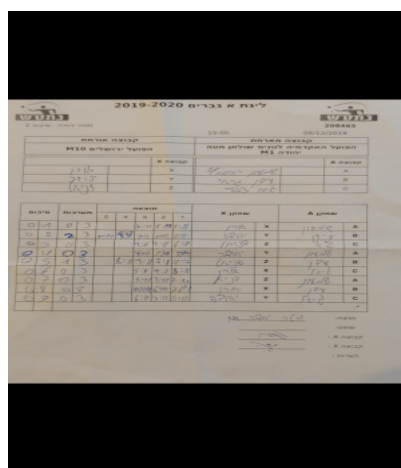

קבוצה אורחת			קבוצה מארחת		
הפועל ירושלים M10			הפועל האקדמיה לטניס שולחן מטה יהודה M1		
הפועל ירושלים M10		קבוצה X	הפועל האקדמיה לטניס שולחן מטה יהודה M1		קבוצה A
אורן אילוז	1768	X	שמעון רבינוביץ	869	A
יהודה ברזילי	4537	Y	עידן גראי	557	B
דניאל ברזילי	1765	Z	גיא צבי	188	C

סכום	מערות	תוצאה					שחקן X	שחקן A				
		5	4	3	2	1						
0	1	0	3			7/11	6/11	5/11	אורן אילוז	X	שמעון רבינוביץ	A
0	2	2	3	7/11	11/9	7/11	10/12	11/9	יהודה ברזילי	Y	עידן גראי	B
0	3	0	3			9/11	4/11	6/11	דניאל ברזילי	Z	גיא צבי	C
0	4	0	3			4/11	5/11	5/11	יהודה ברזילי	Y	שמעון רבינוביץ	A
0	5	1	3		8/11	9/11	7/11	11/7	דניאל ברזילי	Z	עידן גראי	B
0	6	0	3			5/11	9/11	8/11	אורן אילוז	X	גיא צבי	C
0	7	0	3			3/11	3/11	7/11	דניאל ברזילי	Z	שמעון רבינוביץ	A
0	8	0	3			12/14	6/11	7/11	אורן אילוז	X	עידן גראי	B
0	9	0	3			6/11	3/11	5/11	יהודה ברזילי	Y	גיא צבי	C
0	9											

מנצח: הפועל האקדמיה לטניס שולחן מטה יהודה M1

שופט ראשי:

שופט משנה:

קבוצה A : הפועל האקדמיה לטניס שולחן מטה יהודה M1

קבוצה X : הפועל ירושלים M10

הערות: