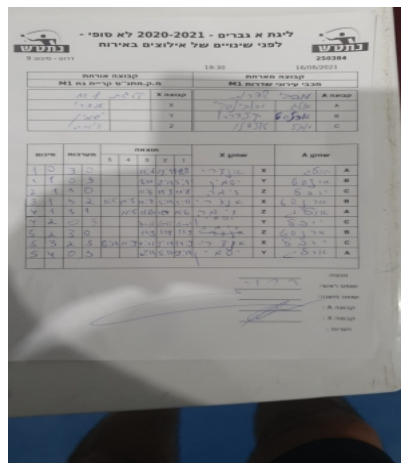

קבוצה אורחת			קבוצה מארחת		
עמותת בני קריית גת M1			מכבי עירוני שדרות M1		
עמותת בני קריית גת M1		קבוצה X	מכבי עירוני שדרות M1		קבוצה A
אנדרי שינדלר	2130	X	אולג ירובינסקי	6669	A
יסמין לאויב	7037	Y	ארנסט קלדרו	1209	B
דמיטרי אסקוטסקי	991	Z	יובל טולדנו	6668	C

סכום	מערכות	תוצאה					שחקן X		שחקן A			
		5	4	3	2	1						
1	0	3	0			11/7	13/11	11/9	אנדרי שינדלר	X	אולג ירובינסקי	A
1	1	0	3			7/11	8/11	5/11	יסמין לאויב	Y	ארנסט קלדרו	B
2	1	3	0			11/5	11/3	11/8	דמיטרי אסקוטסקי	Z	יובל טולדנו	C
3	1	3	2	11/5	11/5	11/8	5/11	5/11	אנדרי שינדלר	X	ארנסט קלדרו	B
4	1	3	1		11/5	11/6	7/11	11/6	דמיטרי אסקוטסקי	Z	אולג ירובינסקי	A
4	2	0	3			6/11	6/11	6/11	יסמין לאויב	Y	יובל טולדנו	C
5	2	3	0			11/9	11/9	11/9	דמיטרי אסקוטסקי	Z	ארנסט קלדרו	B
5	3	2	3	6/11	11/9	9/11	9/11	11/9	אנדרי שינדלר	X	יובל טולדנו	C
5	4	0	3			7/11	5/11	9/11	יסמין לאויב	Y	אולג ירובינסקי	A
5	4											