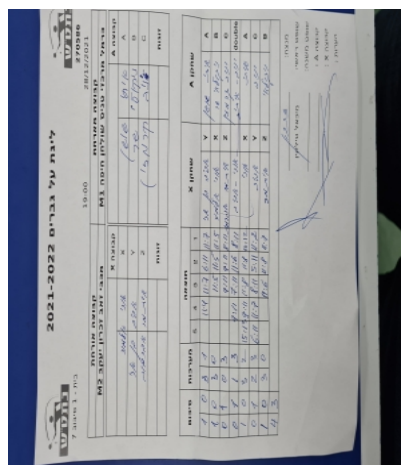

קבוצה אורחת			קבוצה מארחת		
מכבי זאב זכרון יעקב M2			כרמל מרכזי טניס שולחן חיפה M1		
מכבי זאב זכרון יעקב M2		קבוצה X	כרמל מרכזי טניס שולחן חיפה M1		קבוצה A
אורי אלמור	2620	X	איתי שושן	2625	A
אביב בן ארי	524	Y	ניקולאי שר	877	B
איתמר אברמוב	801	Z	יניב קרמזין	685	C
אביב בן ארי	524	זוגות	יניב קרמזין	685	זוגות
אורי אלמור	2620		איתי שושן	2625	

סכום	מערכות	תוצאה					שחקן X		שחקן A			
		5	4	3	2	1						
1	0	3	1		11/4	11/7	6/11	11/7	אביב בן ארי	Y	איתי שושן	A
2	0	3	0			11/5	11/5	11/5	אורי אלמור	X	ניקולאי שר	B
2	1	0	3			9/11	9/11	8/11	איתמר אברמוב	Z	יניב קרמזין	C
2	2	1	3		9/11	7/11	11/6	8/11	א בן ארי/א אלמור	A	י קרמזין/א שושן	A
3	2	3	2	15/13	9/11	11/8	11/8	10/12	אורי אלמור	Y	איתי שושן	C
3	3	2	3	6/11	11/7	8/11	5/11	11/2	אביב בן ארי	Z	יניב קרמזין	B
4	3	3	0			11/6	11/8	11/7	איתמר אברמוב		ניקולאי שר	double
4	3											