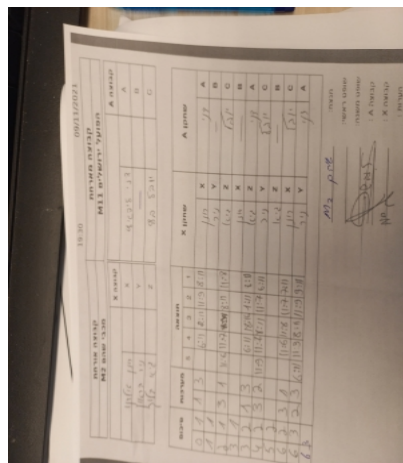

קבוצה אורחת			קבוצה מארחת		
מכבי שהם M2			הפועל ירושלים M11		
מכבי שהם M2		קבוצה X	הפועל ירושלים M11		קבוצה A
רון טולדנו	1876	X	דני ליבשיץ	293	A
שם:	ת"ז:	Y	שם:	ת"ז:	B
שם:	ת"ז:	Z	יובל בץ	140	C

סכום	מערכות	תוצאה					שחקן X		שחקן A				
		5	4	3	2	1							
0	1	1	3		6/11	2/11	11/9	8/11	רון טולדנו	X	דני ליבשיץ	A	
1	1	3	0			11/1	11/1	11/1	ניר בראון	Y		B	
2	1	3	1		11/6	11/8	8/11	11/8	גיא בלוך	Z	יובל בץ	C	
3	1	3	0			11/1	11/1	11/1	רון טולדנו	X		B	
3	2	1	3		6/11	18/16	1/11	8/11	גיא בלוך	Z	דני ליבשיץ	A	
4	2	3	2		11/9	11/7	8/11	11/7	6/11	ניר בראון	Y	יובל בץ	C
5	2	3	0			11/1	11/1	11/1	גיא בלוך	Z		B	
6	2	3	1		11/6	11/8	11/7	7/11	רון טולדנו	X	יובל בץ	C	
6	3	2	3		6/11	11/9	8/11	11/9	9/11	ניר בראון	Y	דני ליבשיץ	A
6	3												

מנצח: מכבי שהם M2
 שופט ראשי: _____
 שופט משנה: _____
 קבוצה A: הפועל ירושלים M11
 קבוצה X: מכבי שהם M2
 הערות: