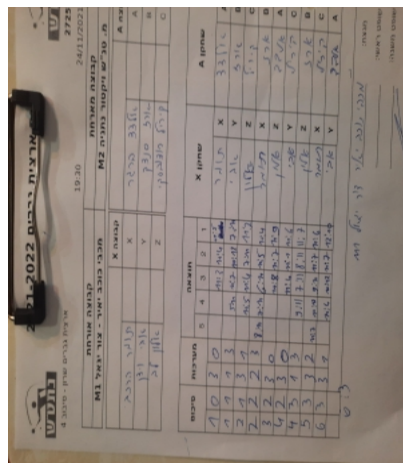

קבוצה אורחת			קבוצה מארחת		
מכבי כוכב יאיר - צור יגאל M1			מ. טנ"ש ויקטור נתניה M2		
מכבי כוכב יאיר - צור יגאל M1		קבוצה X	מ. טנ"ש ויקטור נתניה M2		קבוצה A
תומר הרכבי	2198	X	אלדד ברגר	2690	A
אבי וידן	7166	Y	ארז סנדק	2956	B
אלון לב	949	Z	קיריל רודובסקי	7137	C

סכום	מערכות	תוצאה					שחקן X		שחקן A			
		5	4	3	2	1						
1	0	3	0			11/3	11/4	11/5	תומר הרכבי	X	אלדד ברגר	A
1	1	1	3			5/11	11/7	10/12	אבי וידן	Y	ארז סנדק	B
2	1	3	1			11/5	11/4	7/11	אלון לב	Z	קיריל רודובסקי	C
2	2	2	3	8/11	7/11	6/11	11/5	11/4	תומר הרכבי	X	ארז סנדק	B
3	2	3	0			11/8	11/7	11/9	אלון לב	Z	אלדד ברגר	A
4	2	3	0			11/4	11/1	11/6	אבי וידן	Y	קיריל רודובסקי	C
4	3	1	3		9/11	7/11	8/11	11/7	אלון לב	Z	ארז סנדק	B
5	3	3	2	11/7	10/12	9/11	11/7	11/6	תומר הרכבי	X	קיריל רודובסקי	C
6	3	3	1		11/6	10/12	11/7	12/10	אבי וידן	Y	אלדד ברגר	A
6	3											