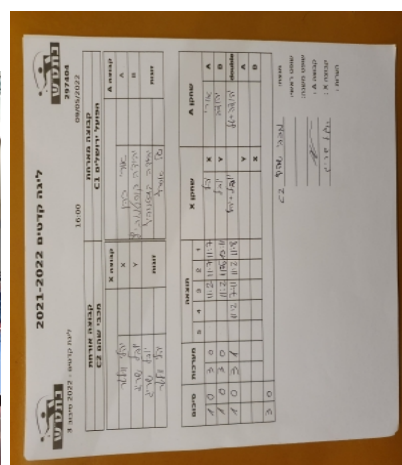

קבוצה אורחת			קבוצה מארחת		
מכבי שהם C2			הפועל ירושלים C1		
מכבי שהם C2		קבוצה X	הפועל ירושלים C1		קבוצה A
יהלי וולטר	4128	X	אורי כהן	7527	A
יובל שריג	5599	Y	יהודה קוסטנוביץ	7122	B
יובל שריג	5599	זוגות	יהודה קוסטנוביץ	7122	זוגות
יהלי וולטר	4128		טל אסרף	7430	

סכום	מערכות	תוצאה					שחקן X		שחקן A			
		5	4	3	2	1						
1	0	3	0			11/2	11/7	11/7	יהלי וולטר	X	אורי כהן	A
2	0	3	0			11/2	11/6	13/11	יובל שריג	Y	יהודה קוסטנוביץ	B
3	0	3	1			11/2	7/11	11/2	י שריג/י וולטר	Db	י קוסטנוביץ/ט אסרף	Db
									יובל שריג	Y	אורי כהן	A
									יהלי וולטר	X	יהודה קוסטנוביץ	B
3	0											