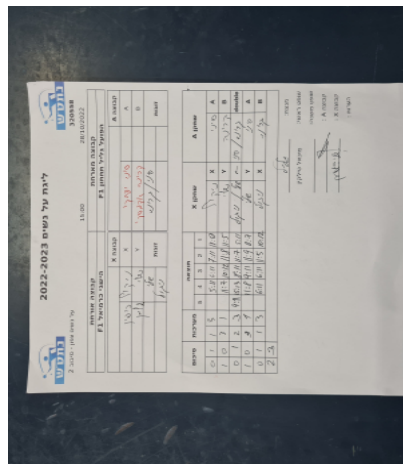

קבוצה אורחת				קבוצה מארחת			
הישגי כרמיאל F1				הפועל גליל תחתון F1			
הישגי כרמיאל F1		קבוצה X		הפועל גליל תחתון F1		קבוצה A	
ניקול רפין	2146	X		סיני יצחקי	1053	A	
שלי גלמן	1087	Y		קרינה אדמסקי	1043	B	
שלי גלמן	1087	זוגות		קרינה אדמסקי	1043	זוגות	
ניקול רפין	2146			סיני יצחקי	1053		

סכום	מערכות	תוצאה					שחקן X		שחקן A			
		5	4	3	2	1						
0	1	1	3		5/11	6/11	7/11	11/9	ניקול רפין	X	סיני יצחקי	A
1	1	3	1		11/7	10/12	11/8	11/5	שלי גלמן	Y	קרינה אדמסקי	B
1	2	2	3	9/11	15/13	8/11	11/7	5/11	ש גלמן/נ רפין	Db	ק אדמסקי/ס יצחקי	Db
2	2	3	1		11/8	9/11	11/9	11/7	שלי גלמן	Y	סיני יצחקי	A
2	3	1	3		6/11	6/11	11/5	10/12	ניקול רפין	X	קרינה אדמסקי	B
2	3											