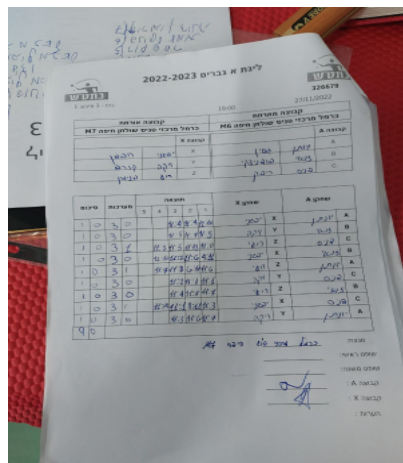

קבוצה אורחת			קבוצה מארחת		
כרמל מרכזי טניס שולחן חיפה M7			כרמל מרכזי טניס שולחן חיפה M6		
כרמל מרכזי טניס שולחן חיפה M7		קבוצה X	כרמל מרכזי טניס שולחן חיפה M6		קבוצה A
יבגני רובמן	517	X	יונתן גסין	6473	A
ויקטוריה קורב	7747	Y	זואי בודניצקי	6285	B
רועי בניימין	3737	Z	דניס ריבק	6519	C

סכום	מערכות	תוצאה					שחקן X		שחקן A			
		5	4	3	2	1						
1	0	3	0			11/4	11/4	12/10	יבגני רובמן	X	יונתן גסין	A
2	0	3	0			11/5	11/7	11/5	ויקטוריה קורב	Y	זואי בודניצקי	B
3	0	3	1			11/2	11/5	11/13	רועי בניימין	Z	דניס ריבק	C
4	0	3	1			12/10	11/2	11/6	יבגני רובמן	X	זואי בודניצקי	B
5	0	3	1			11/7	11/8	6/11	רועי בניימין	Z	יונתן גסין	A
6	0	3	0			11/2	11/1	11/1	ויקטוריה קורב	Y	דניס ריבק	C
7	0	3	0			11/4	11/7	11/7	רועי בניימין	Z	זואי בודניצקי	B
8	0	3	1			11/9	11/8	8/11	יבגני רובמן	X	דניס ריבק	C
9	0	3	0			11/8	11/6	11/7	ויקטוריה קורב	Y	יונתן גסין	A
9	0											