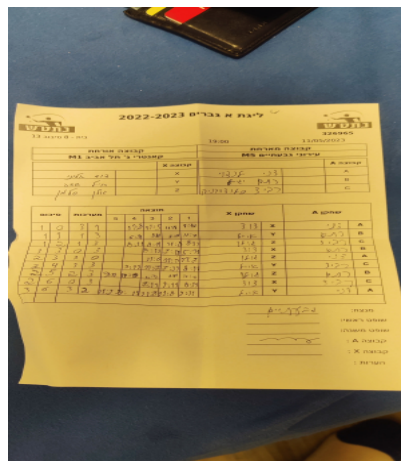

קבוצה אורחת			קבוצה מארחת		
קאנטרי ג' תל אביב M1			עירוני גבעתיים M5		
קאנטרי ג' תל אביב M1		קבוצה X	עירוני גבעתיים M5		קבוצה A
דוד אלוני	8117	X	דניאל לנדוי	6958	A
אייל שדה	8118	Y	רתם יגיל	6941	B
גולן סלמן	2575	Z	רביד סלודובניק	4244	C

סכום	מערכות	תוצאה					שחקן X		שחקן A			
		5	4	3	2	1						
1	0	3	1		11/4	11/5	9/11	11/8	דוד אלוני	X	דניאל לנדוי	A
1	1	1	3		6/11	8/11	11/7	8/11	אייל שדה	Y	רתם יגיל	B
1	2	1	3		7/11	8/11	11/9	9/11	גולן סלמן	Z	רביד סלודובניק	C
1	3	0	3			7/11	9/11	8/11	דוד אלוני	X	רתם יגיל	B
2	3	3	0			11/9	11/8	11/7	גולן סלמן	Z	דניאל לנדוי	A
2	4	1	3		7/11	6/11	8/11	11/9	אייל שדה	Y	רביד סלודובניק	C
2	5	2	3	9/11	11/8	9/11	11/8	9/11	גולן סלמן	Z	רתם יגיל	B
2	6	0	3			7/11	8/11	7/11	דוד אלוני	X	רביד סלודובניק	C
3	6	3	2	11/8	8/11	11/7	11/9	8/11	אייל שדה	Y	דניאל לנדוי	A
3	6											