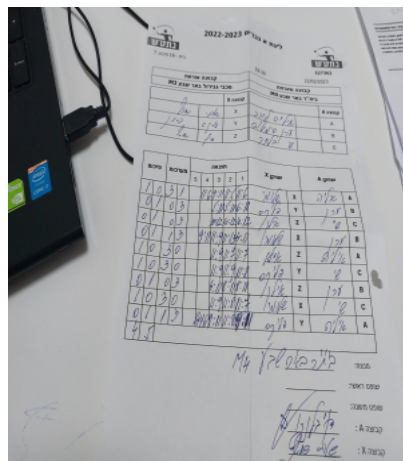

קבוצה אורחת			קבוצה מארחת		
מכבי גבירול באר שבע M3			בית"ר באר שבע M4		
מכבי גבירול באר שבע M3		קבוצה X	בית"ר באר שבע M4		קבוצה A
שלומי שוורץ	2716	X	איליה לוייב	4408	A
פליקס ברלין	1702	Y	ערן סימטוב	2751	B
אילן שוורץ	2717	Z	שי בלזר	4309	C

סכום	מערכות	תוצאה					שחקן X		שחקן A			
		5	4	3	2	1						
1	0	3	1		11/6	9/11	11/5	11/6	שלומי שוורץ	X	איליה לוייב	A
1	1	0	3			5/11	6/11	5/11	פליקס ברלין	Y	ערן סימטוב	B
1	2	0	3			10/12	10/12	10/12	אילן שוורץ	Z	שי בלזר	C
1	3	1	3		9/11	11/9	11/13	4/11	שלומי שוורץ	X	ערן סימטוב	B
2	3	3	0			11/9	11/7	11/7	אילן שוורץ	Z	איליה לוייב	A
3	3	3	0			11/9	11/9	11/8	פליקס ברלין	Y	שי בלזר	C
3	4	0	3			4/11	8/11	8/11	אילן שוורץ	Z	ערן סימטוב	B
4	4	3	0			11/9	11/8	11/7	שלומי שוורץ	X	שי בלזר	C
4	5	1	3		14/16	9/11	11/8	9/11	פליקס ברלין	Y	איליה לוייב	A
4	5											