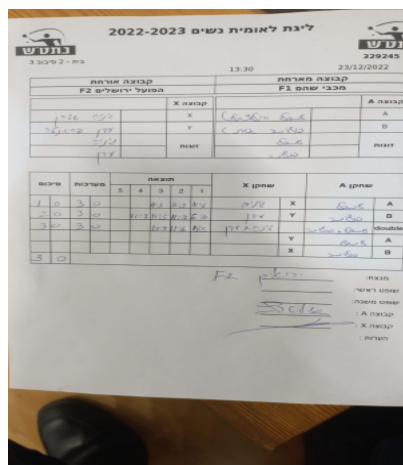

קבוצה אורחת			קבוצה מארחת		
הפועל ירושלים F2			מכבי שהם F1		
הפועל ירושלים F2		קבוצה X	מכבי שהם F1		קבוצה A
יבגניה שטרן	1815	X	ענבל הולצבלט	8060	A
עדן פריאנטה	7429	Y	פולינה אגרנט	6804	B
יבגניה שטרן	1815	זוגות	ענבל הולצבלט	8060	זוגות
עדן פריאנטה	7429		פולינה אגרנט	6804	

סכום	מערכות	תוצאה					שחקן X		שחקן A				
		5	4	3	2	1							
1	0	3	0			11/5	11/5	11/6	יבגניה שטרן	X	ענבל הולצבלט	A	
2	0	3	1			11/7	11/5	11/7	6/11	עדן פריאנטה	Y	פולינה אגרנט	B
3	0	3	0			11/9	11/6	11/5	י שטרן/ע פריאנטה	Db	ע הולצבלט/פ אגרנט	Db	
									עדן פריאנטה	Y	ענבל הולצבלט	A	
									יבגניה שטרן	X	פולינה אגרנט	B	
3	0												