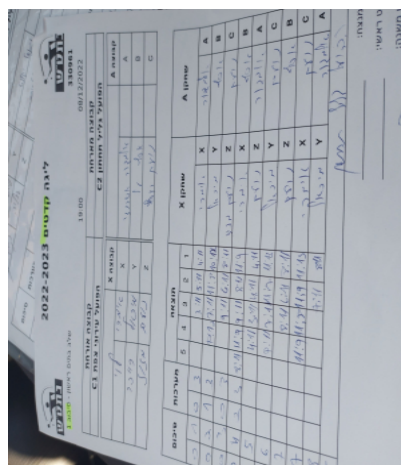

שלב בתים ראשון - סיבוב 1

330961

19:00

08/12/2022

קבוצה אורחת			קבוצה מארחת		
הפועל עירוני צפת C1			הפועל גליל תחתון C2		
הפועל עירוני צפת C1		קבוצה X	הפועל גליל תחתון C2		קבוצה A
אמרי לוי	8376	X	אלמגור אשכנזי	5867	A
מיכאל רייכר	8550	Y	אסף טל	5866	B
נועם מזוז	8383	Z	נועם יוסף	5553	C

סכום	מערכות	תוצאה					שחקן X	שחקן A				
		5	4	3	2	1						
0	1	0	3			3/11	5/11	4/11	אמרי לוי	X	אלמגור אשכנזי	A
0	2	1	3		10/12	7/11	11/8	10/12	מיכאל רייכר	Y	אסף טל	B
0	3	0	3			9/11	6/11	8/11	נועם מזוז	Z	נועם יוסף	C
0	4	2	3	8/11	11/9	9/11	0/11	11/9	אמרי לוי	X	אסף טל	B
0	5	0	3			3/11	4/11	4/11	נועם מזוז	Z	אלמגור אשכנזי	A
0	6	1	3		9/11	7/11	11/7	11/13	מיכאל רייכר	Y	נועם יוסף	C
0	7	0	3			8/11	6/11	8/11	נועם מזוז	Z	אסף טל	B
1	7	3	1		11/9	11/8	11/9	11/13	אמרי לוי	X	נועם יוסף	C
1	8	0	3			8/11	7/11	8/11	מיכאל רייכר	Y	אלמגור אשכנזי	A
1	8											