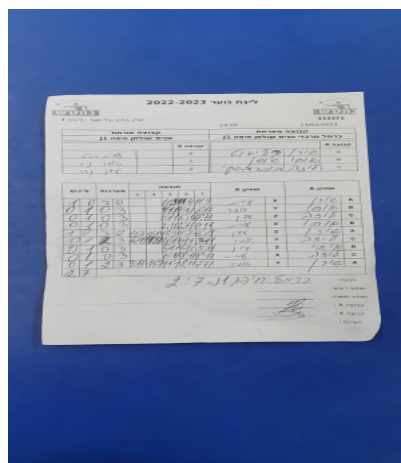

סכום	מערכות	תוצאה					שחקן X		שחקן A			
		5	4	3	2	1						
1	0	3	0			11/9	11/4	11/9	עמית ראט	X	שירן קליאוט	A
1	1	0	3			4/11	4/11	6/11	אופיר יניב	Y	איתי שושן	B
1	2	0	3			6/11	6/11	7/11	עדן נזרי	Z	יליזבטה בוברובסקי	C
1	3	0	3			2/11	2/11	0/11	עמית ראט	X	איתי שושן	B
2	3	3	2	11/7	10/12	11/9	11/7	4/11	עדן נזרי	Z	שירן קליאוט	A
2	4	2	3	7/11	11/9	4/11	11/7	3/11	אופיר יניב	Y	יליזבטה בוברובסקי	C
2	5	0	3			5/11	5/11	5/11	עדן נזרי	Z	איתי שושן	B
2	6	0	3			6/11	8/11	8/11	עמית ראט	X	יליזבטה בוברובסקי	C
2	7	2	3	3/11	11/8	1/11	8/11	11/7	אופיר יניב	Y	שירן קליאוט	A
2	7											