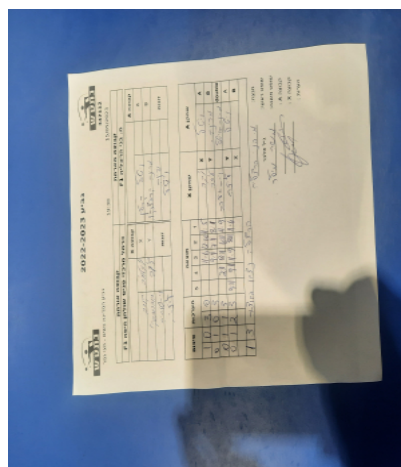

קבוצה אורחת			קבוצה מארחת		
כרמל מרכזי טניס שולחן חיפה F1			בני הרצליה F1		
כרמל מרכזי טניס שולחן חיפה F1		קבוצה X	בני הרצליה F1		קבוצה A
ויקטוריה קורב	7747	X	ויטל קרלין	1033	A
יליזבטה בוברובסקי	6752	Y	מרינה קרבצנקו	1692	B
ויקטוריה קורב	7747	זוגות	מרינה קרבצנקו	1692	זוגות
יליזבטה בוברובסקי	6752		ויטל קרלין	1033	

סכום	מערכות	תוצאה					שחקן X		שחקן A			
		5	4	3	2	1						
1	0	3	0			11/6	12/10	11/5	ויקטוריה קורב	X	ויטל קרלין	A
1	1	0	3			9/11	7/11	8/11	יליזבטה בוברובסקי	Y	מרינה קרבצנקו	B
1	2	1	3		2/11	8/11	6/11	11/9	ויקטוריה קורב / בוברובסקי	Db	מרינה קרבצנקו / ויטל קרלין	Db
1	3	2	3	9/11	9/11	11/9	8/11	11/6	יליזבטה בוברובסקי	Y	ויטל קרלין	A
									ויקטוריה קורב	X	מרינה קרבצנקו	B
1	3											