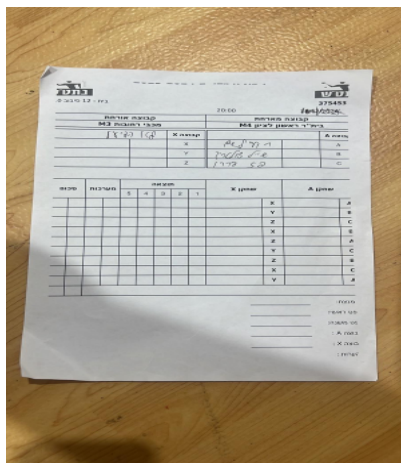

קבוצה אורחת			קבוצה מארחת		
מכבי רחובות M3			בית"ר ראשון לציון M2		
מכבי רחובות M3		קבוצה X	בית"ר ראשון לציון M2		קבוצה A
שם:	ת"ז:	X	אייל זולוטרייב	3837	A
שם:	ת"ז:	Y	רועי לשם	5209	B
שם:	ת"ז:	Z	פז פררו	8083	C

סכום		מערכות		תוצאה					שחקן X		שחקן A	
				5	4	3	2	1				
0	1	0	0						0/0	X	אייל זולוטרייב	A
0	2	0	0						0/0	Y	רועי לשם	B
0	3	0	0						0/0	Z	פז פררו	C
0	4	0	0						0/0	X	רועי לשם	B
0	5	0	0						0/0	Z	אייל זולוטרייב	A
										Y	פז פררו	C
										Z	רועי לשם	B
										X	פז פררו	C
										Y	אייל זולוטרייב	A
0	5											