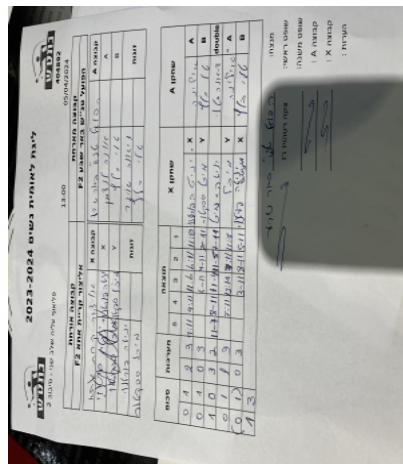

פליאוף עליה שלב שני - סיבוב 2

404892

13:00

05/04/2024

| קבוצה אורחת | | | קבוצה מארחת | | |
|---------------------|------|---------|-----------------------|------|---------|
| אליצור קריית אתא F2 | | | הפועל טנ"ש באר שבע F2 | | |
| אליצור קריית אתא F2 | | קבוצה X | הפועל טנ"ש באר שבע F2 | | קבוצה A |
| יניטה פורטנוי | 4288 | X | אלינה לנצמן | 1399 | A |
| מיכל ספקטור | 5481 | Y | טלי בלץ | 1063 | B |
| יניטה פורטנוי | 4288 | זוגות | דיאנה שווגר | 3067 | זוגות |
| מיכל ספקטור | 5481 | | טלי בלץ | 1063 | |

| סכום | מערכות | תוצאה | | | | | שחקן X | | שחקן A | | | |
|------|--------|-------|---|------|------|-------|--------|------|--------------------|----|---------------|----|
| | | 5 | 4 | 3 | 2 | 1 | | | | | | |
| 0 | 1 | 2 | 3 | 9/11 | 9/11 | 11/6 | 6/11 | 11/9 | יניטה פורטנוי | X | אלינה לנצמן | A |
| 0 | 2 | 0 | 3 | | | 6/11 | 4/11 | 2/11 | מיכל ספקטור | Y | טלי בלץ | B |
| 1 | 2 | 3 | 2 | 11/7 | 8/11 | 11/4 | 11/5 | 7/11 | י פורטנוי/מ ספקטור | Db | ד שווגר/ט בלץ | Db |
| 1 | 3 | 1 | 3 | | 7/11 | 12/14 | 7/11 | 11/7 | מיכל ספקטור | Y | אלינה לנצמן | A |
| | | | | | | | | | יניטה פורטנוי | X | טלי בלץ | B |
| 1 | 3 | | | | | | | | | | | |

מנצח: הפועל טנ"ש באר שבע F2

שופט ראשי: צקה רטהויז רז

שופט משנה: _____

קבוצה A: הפועל טנ"ש באר שבע F2

קבוצה X: אליצור קריית אתא F2

הערות: