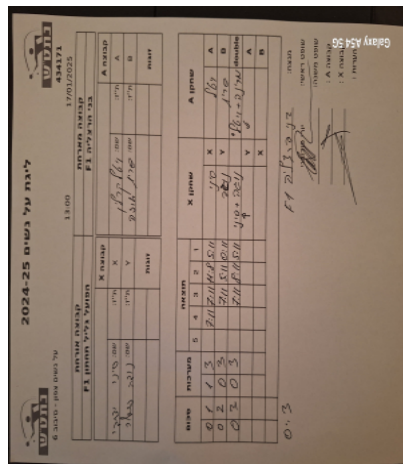

על נשים צפון - סיבוב 6

434171

13:00

17/01/2025

<b>קבוצה אורחת</b>			<b>קבוצה מארחת</b>		
<b>F1 הפועל גליל תחתון</b>			<b>F1 בני הרצליה</b>		
<b>F1 הפועל גליל תחתון</b>		<b>קבוצה X</b>	<b>F1 בני הרצליה</b>		<b>קבוצה A</b>
סיני יצחקי	1053	X	ויטל קרלין	1033	A
נגה פישלר	9260	Y	שרית חוזה	1115	B
סיני יצחקי	1053	<b>זוגות</b>	מרינה קרבצנקו	1692	<b>זוגות</b>
נגה פישלר	9260		ויטל קרלין	1033	

סכום	מערכות	תוצאה					שחקן X		שחקן A			
		5	4	3	2	1						
0	1	1	3		7/11	7/11	11/8	5/11	סיני יצחקי	X	ויטל קרלין	A
0	2	0	3			7/11	5/11	0/12	נגה פישלר	Y	שרית חוזה	B
0	3	0	3			7/11	8/11	5/11	סיני יצחקי/נגה פישלר	Db	מ קרבצנקו/ויטל קרלין	Db
									נגה פישלר	Y	ויטל קרלין	A
									סיני יצחקי	X	שרית חוזה	B
<b>0</b>	<b>3</b>											

מנצח: בני הרצליה F1

שופט ראשי: יורי פודובני

שופט משנה:

קבוצה A : בני הרצליה F1

קבוצה X : הפועל גליל תחתון F1

הערות :